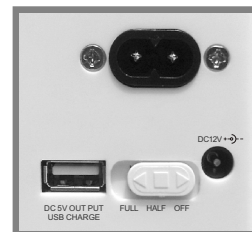

**Salida USB (5V DC)
y entrada de 12V DC**