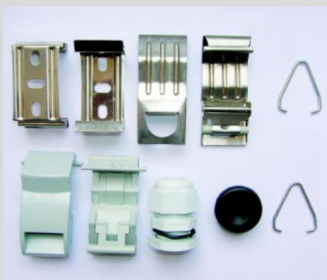

- (1x18W T8 fluorescentes no incl. - 005009510)  
(1x9W T8 LED 60cm no incl. - 005009583)

- (2x18W T8 fluorescentes no incl. - 005009511)  
(2x9W T8 LED 60cm no incl. - 005009584)

**CARACTERISTICAS :**

- Gabinete inferior : material ABS
- Cubierta transparente : material PC (policarbonato)
- Reflector : lámina de acero color blanco
- Índice de Protección IP : 65
- Zócalo para tubos T8 LED (9W/18W) o Fluorescentes (18W/36W)
- Impedancia Electrónica y Arrancador (solo en versión para tubos fluorescentes)
- Grampas de sujeción y trabas rebatibles

- (1x36W T8 fluorescentes no incl. - 005009497)  
(1x18W T8 LED 120cm no incl. - 005009566)

- (2x36W T8 fluorescentes no incl. - 005009498)  
(2x18W T8 LED 120cm no incl. - 005009567)

MODELO	LARGO (mm)	ANCHO (mm)	ALTO (mm)	CANTIDAD TRABAS	DIMENSIONES CAJA (CM)	UNIDS/CAJA
O 1 18W	662	81	93	4	69X35.5X21.5	10
O 2 18W	662	130	93	4	69.5X21.5X29.5	6
O 1 36W	1270	81	93	8	129X28.5X21.5	8
O 2 36W	1270	130	93	8	129.5X21.5X29.5	6