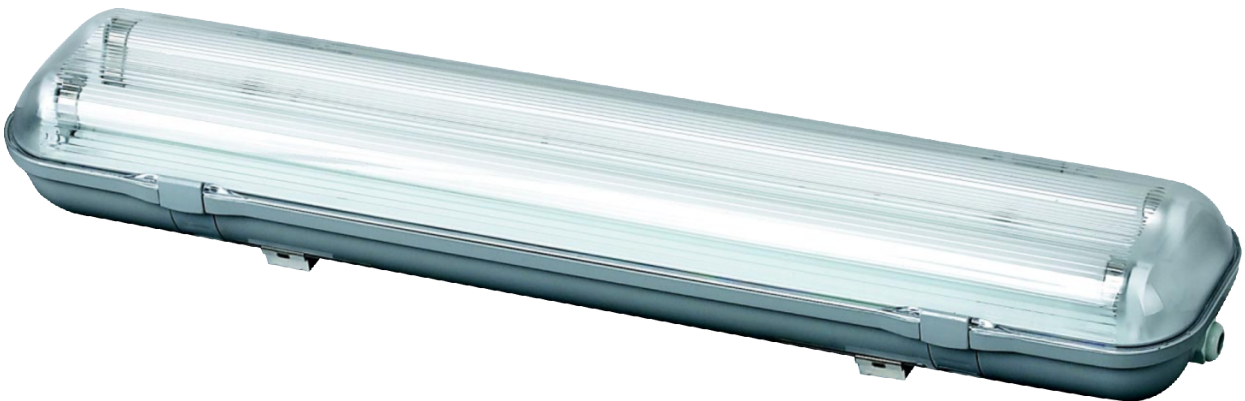

- (1x18W T8 fluorescentes no incl. - 005009510)  
(1x9W T8 LED 60cm no incl. - 005009583)

- (2x18W T8 fluorescentes no incl. - 005009511)  
(2x9W T8 LED 60cm no incl. - 005009584)

**CARACTERISTICAS :**

- Gabinete inferior : material ABS
- Cubierta transparente : material PC (policarbonato)
- Reflector : lámina de acero color blanco
- Índice de Protección IP : 65
- Zócalo para tubos T8 LED (9W/18W) o Fluorescentes (18W/36W)
- Impedancia Electrónica y Arrancador (solo en versión para tubos fluorescentes)
- Grampas de sujeción y trabas rebatibles

- (1x36W T8 fluorescentes no incl. - 005009497)  
(1x18W T8 LED 120cm no incl. - 005009566)

- (2x36W T8 fluorescentes no incl. - 005009498)  
(2x18W T8 LED 120cm no incl. - 005009567)

MODELO	LARGO (mm)	ANCHO (mm)	ALTO (mm)	CANTIDAD TRABAS	DIMENSIONES CAJA (CM)	UNIDS/CAJA
O 1 18W	662	81	93	4	69X35.5X21.5	10
O 2 18W	662	130	93	4	69.5X21.5X29.5	6
O 1 36W	1270	81	93	8	129X28.5X21.5	8
O 2 36W	1270	130	93	8	129.5X21.5X29.5	6