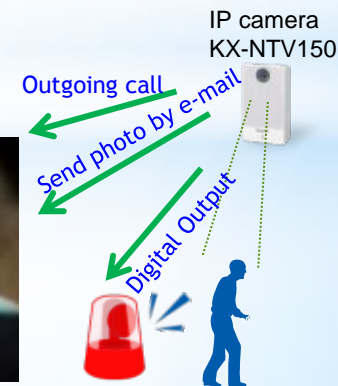

● Como Control de Acceso y Sistema de Seguridad.

Se puede usar el KX-NTV160 (portero IP) y el KX-HDV430 (telefono IP), como sistemas de control de acceso y seguridad.

Home Office

Entrada

Dispositivo abridor de Puertas

Fuera de Oficina

*Controlar el Abridor de Forma Remota desde el Smartphone.

Beneficio para uso en el Hogar.

● Un Simple Sistema de Monitoreo.

El Doorphone IP KX-NTV150 y KX-NTV160 trabajan como un extensión IP del sistema. Ambos tienen detección de movimiento/voz y conexión para dispositivos externos.

Retail Shop

Protégel tu negocio,

KX-NTV
Soporta
Deteccion
Momiviento
y Voz

*Bria phone is needed.
Please conduct connection
test prior to the usage.

**Precio accesible para
Iniciar un Negocio!!!!**

Personalizar el Sistema