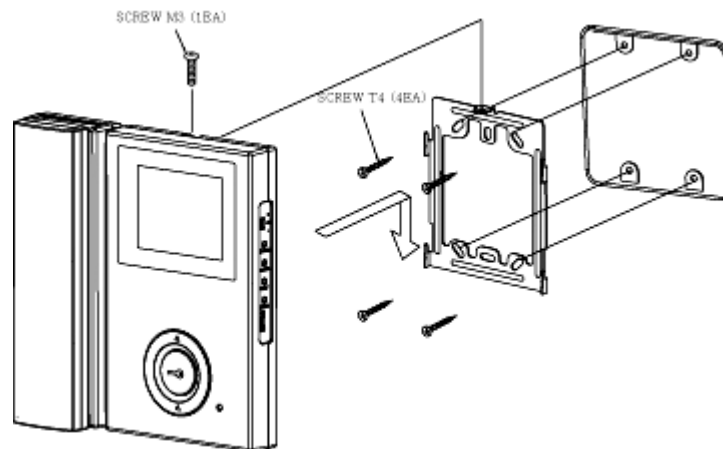

Dimensiones : 96X155X32.5mm

Rango de ajuste : Izq-Der : ±15° Arriba-Abajo : ±15°

Duración de cámara encendida : En espera : 30 seg , Conversación : 60 seg

Distancia maxima cableado : 50m(0.65Φ), 28m(0.5Φ)

Temperatura : -10(°C)~50(°C)

DIMENSIONES MONITOR CDV-35N

INSTALACION MONITOR CDV-35N

CONEXIÓN MONITOR CDV-35N

DIAGRAMA DE CONEXION

DIMENSIONES PANEL DRC-4MC

INSTALACION PANEL DRC-4MC

CONEXION PANEL DRC-4MC