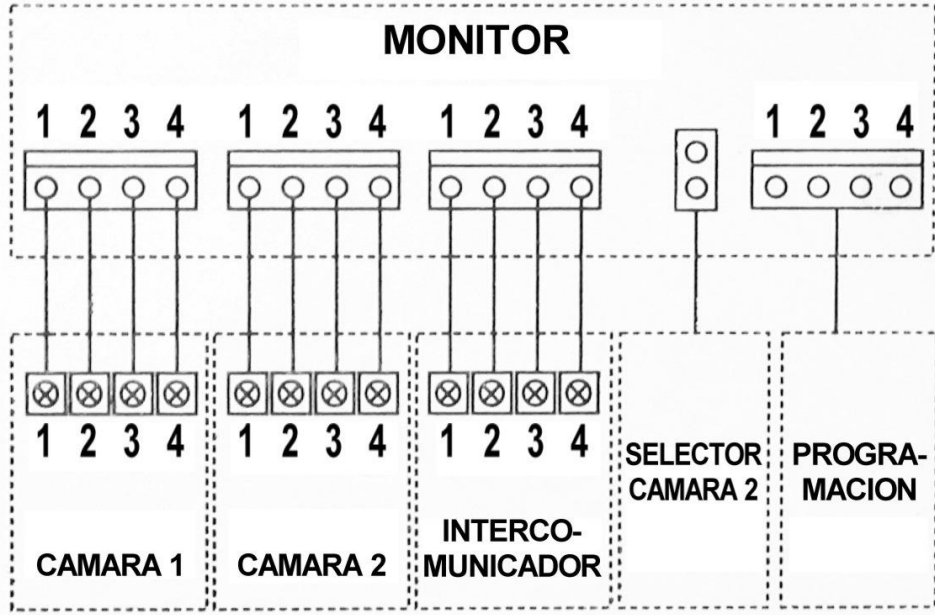

Temperatura : 0(°C)~ 40(°C)

Norma de video : PAL o NTSC

Especificaciones Panel DRC-4MC :

Alimentación : DC12V

Cableado : 4 hilos

Instalación Exterior

Tipo de montaje Montaje superficial

Sensor de imagen : CMOS

Dimensiones : 96X155X32.5mm

Rango de ajuste : Izq-Der : ±15° Arriba-Abajo : ±15°

Duración de cámara encendida : En espera : 30 seg , Conversación : 60 seg

Distancia maxima cableado : 50m(0.65Φ), 28m(0.5Φ)

Temperatura : -10(°C)~50(°C)

DIMENSIONES MONITOR CDV-35N

INSTALACION MONITOR CDV-35N

CONEXIÓN MONITOR CDV-35N

DIAGRAMA DE CONEXION

DIMENSIONES PANEL DRC-4MC

INSTALACION PANEL DRC-4MC

CONEXION PANEL DRC-4MC