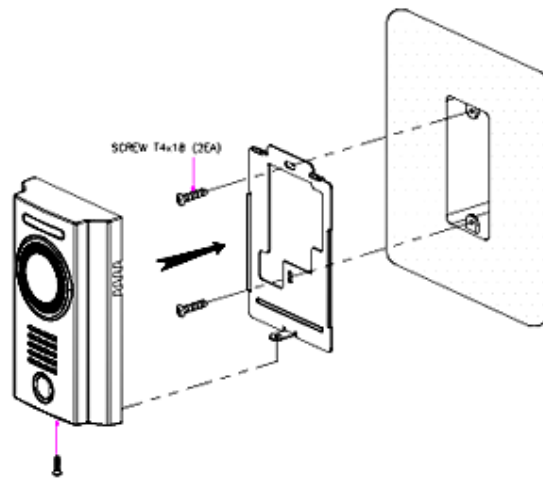

Dimensiones : 96X155X32.5mm

Rango de ajuste : Izq-Der : ±15° Arriba-Abajo : ±15°

Duración de cámara encendida : En espera : 30 seg , Conversación : 60 seg

Distancia maxima cableado : 50m(0.65Φ), 28m(0.5Φ)

Temperatura : -10(°C)~50(°C)

DIMENSIONES MONITOR CDV-35N

INSTALACION MONITOR CDV-35N

CONEXIÓN MONITOR CDV-35N

DIAGRAMA DE CONEXION

DIMENSIONES PANEL DRC-4MC

INSTALACION PANEL DRC-4MC

CONEXION PANEL DRC-4MC