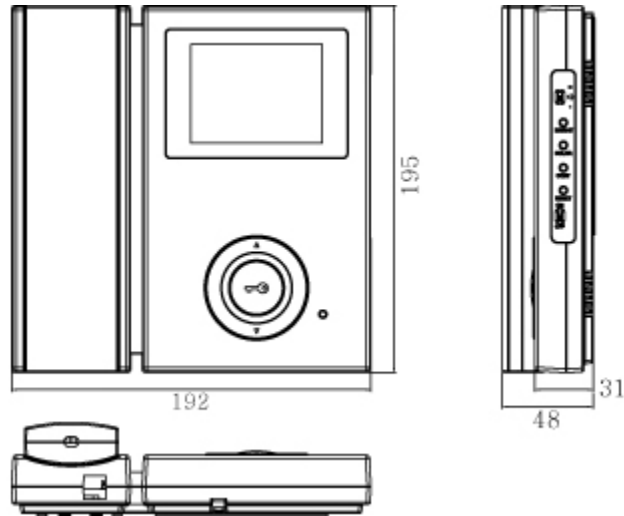

Cableado : 4 hilos

Dimensiones (sin auricular) : 192X195X31mm

Dimensiones (con auricular) : 192X195X48mm

Duración de la imagen encendida : En espera : 30 seg , Conversación : 60 seg

Distancia maxima cableado : 50m(0.65Φ), 28m(0.5Φ)

Dimensiones : 96X155X32.5mm

Rango de ajuste : Izq-Der : ±15° Arriba-Abajo : ±15°

Duración de cámara encendida : En espera : 30 seg , Conversación : 60 seg

Distancia maxima cableado : 50m(0.65Φ), 28m(0.5Φ)

Temperatura : -10(°C)~50(°C)

DIMENSIONES MONITOR CDV-35N

INSTALACION MONITOR CDV-35N

CONEXIÓN MONITOR CDV-35N

DIAGRAMA DE CONEXION

DIMENSIONES PANEL DRC-4MC

INSTALACION PANEL DRC-4MC

CONEXION PANEL DRC-4MC