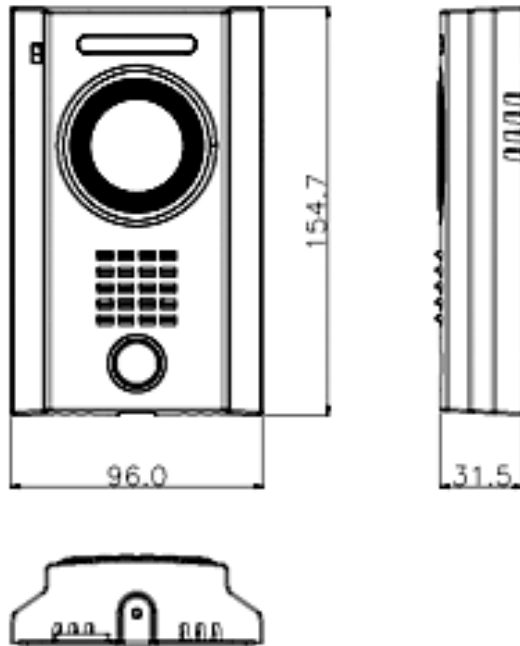

Cableado : 4 hilos

Dimensiones (sin auricular) : 192X195X31mm

Dimensiones (con auricular) : 192X195X48mm

Duración de la imagen encendida : En espera : 30 seg , Conversación : 60 seg

Distancia maxima cableado : 50m(0.65Φ), 28m(0.5Φ)

Dimensiones : 96X155X32.5mm

Rango de ajuste : Izq-Der : ±15° Arriba-Abajo : ±15°

Duración de cámara encendida : En espera : 30 seg , Conversación : 60 seg

Distancia maxima cableado : 50m(0.65Φ), 28m(0.5Φ)

Temperatura : -10(°C)~50(°C)

DIMENSIONES MONITOR CDV-35N

INSTALACION MONITOR CDV-35N

CONEXIÓN MONITOR CDV-35N

DIAGRAMA DE CONEXION

DIMENSIONES PANEL DRC-4MC

INSTALACION PANEL DRC-4MC

CONEXION PANEL DRC-4MC