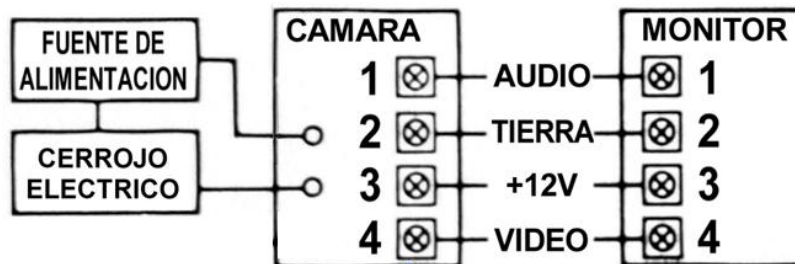

DIAGRAMA DE CONEXION

Respalda y
Garantiza

ELECTROFONIA s.r.l.

Web : <http://www.electrofonía.com>