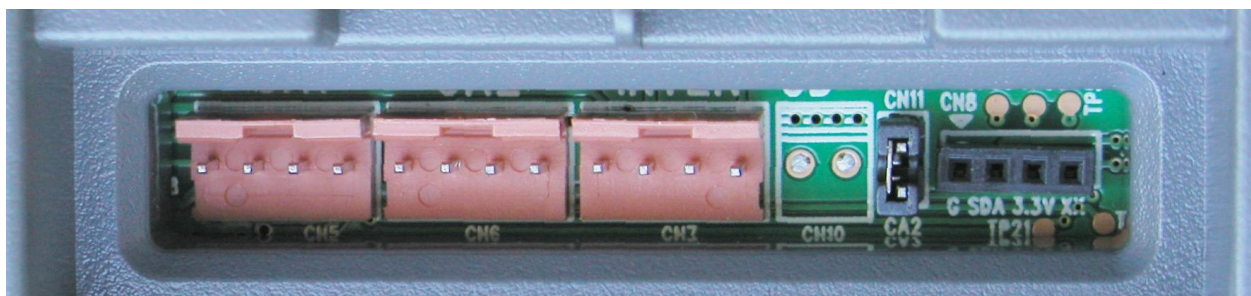

VIDEO PORTERO COLOR "COMMAX" MOD. CDV-35N/DRC-4MC DE 3.5"

CDV-35N

DRC-4MC

Especificaciones Monitor CDV-35N :

Alimentación : corriente alterna 100~220V , 50/60Hz

Montaje : superficial sobre pared

Pantalla : tipo LCD TFT de 8.9cm (3.5") de diagonal

Dimensiones : 96X155X32.5mm

Rango de ajuste : Izq-Der : ±15° Arriba-Abajo : ±15°

Duración de cámara encendida : En espera : 30 seg , Conversación : 60 seg

Distancia maxima cableado : 50m(0.65Φ), 28m(0.5Φ)

Temperatura : -10(°C)~50(°C)

DIMENSIONES MONITOR CDV-35N

INSTALACION MONITOR CDV-35N

CONEXIÓN MONITOR CDV-35N

DIAGRAMA DE CONEXION

DIMENSIONES PANEL DRC-4MC

INSTALACION PANEL DRC-4MC

CONEXION PANEL DRC-4MC