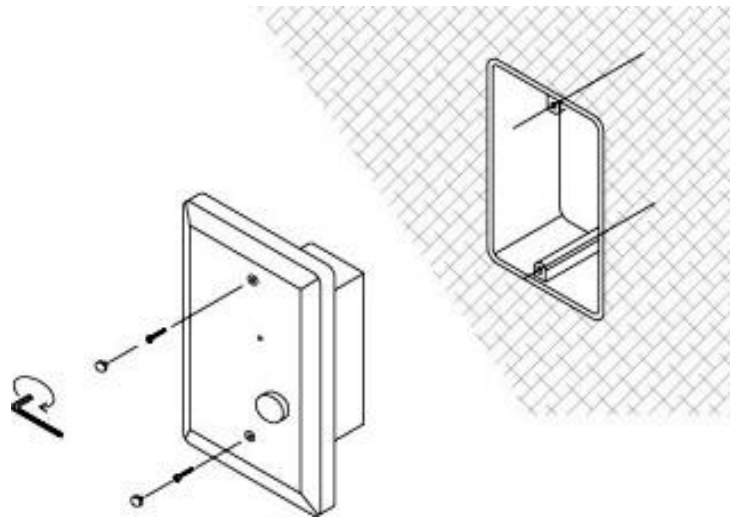

PANEL DE VIDEO PORTERO B&N "COMMAX" MOD. DRC-40P ANTIVANDALISMO

Especificaciones :

Alimentación : DC14V

Cableado : 4 hilos

Instalación Exterior

Tipo de montaje Montaje superficial

Sensor de imagen : CCD (0 lux con LEDs IR encendidos)

Dimensiones : 90X126X16(48)mm

Distancia maxima cableado : 50m(0.65Φ), 28m(0.5Φ)

Temperatura : -10(°C)~50(°C)

Compatible con monitores :

ELECTROFONIA s.r.l.

Web : <http://www.electrofonía.com>

Respalda y
Garantiza

DIMENSIONES

INSTALACION

CONEXIÓN

MONITORCAMERA