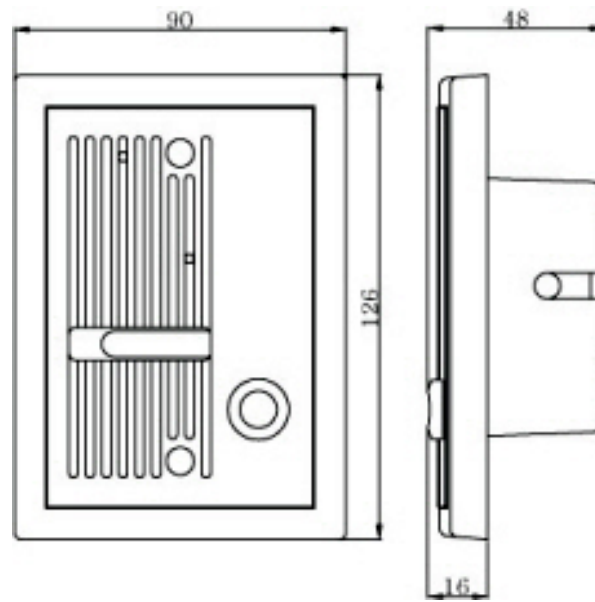

Dimensiones : 90X126X16(48)mm

Distancia maxima cableado : 50m(0.65Φ), 28m(0.5Φ)

Temperatura : -10(°C)~50(°C)

Compatible con monitores :

ELECTROFONIA s.r.l.

Web : <http://www.electrofonía.com>

Respalda y
Garantiza

DIMENSIONES

INSTALACION

CONEXIÓN

MONITORCAMERA