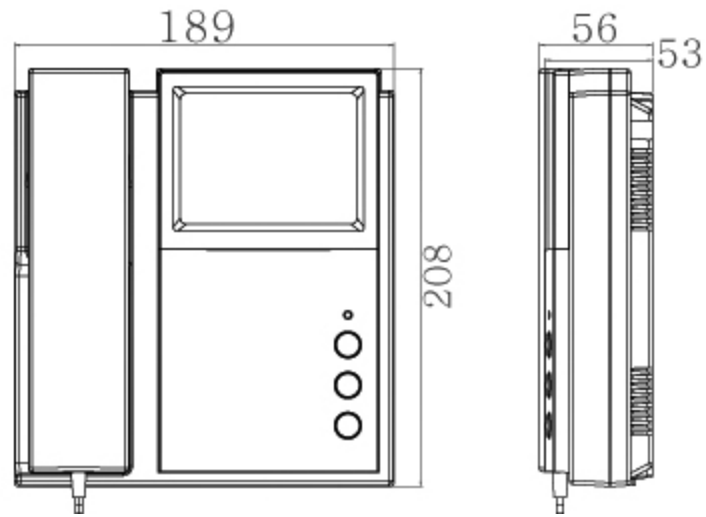

Dimensiones (sin auricular) : 189X208X53mm

Dimensiones (con auricular) : 189X208X56mm

Duración de la imagen encendida : En espera : 30 seg , Conversación : 60 seg

Distancia maxima cableado : 50m(0.65Φ), 28m(0.5Φ)

Temperatura : 0(°C)~40(°C)

Compatible con paneles :

ELECTROFONIA s.r.l.

Web : <http://www.electrofonía.com>

Respalda y
Garantiza

DIMENSIONES

INSTALACION

CONEXIÓN